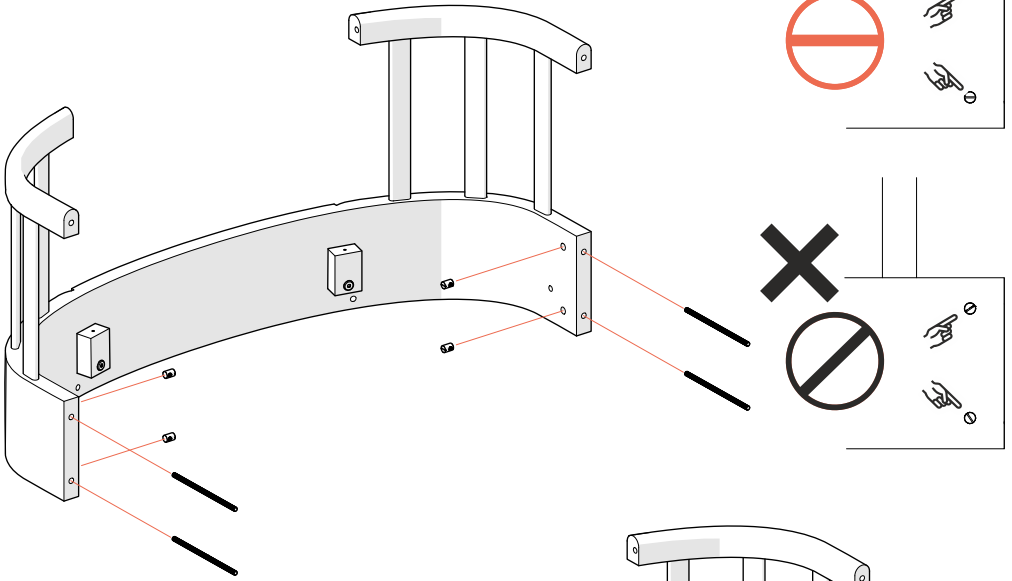

кровать двухъярусная
лестница с торца
ellipse™ classic

инструкция по сборке

1

x8

x8

2

140 mm

x4

x4

95 mm

3

x4

x4

4

2x

100 mm