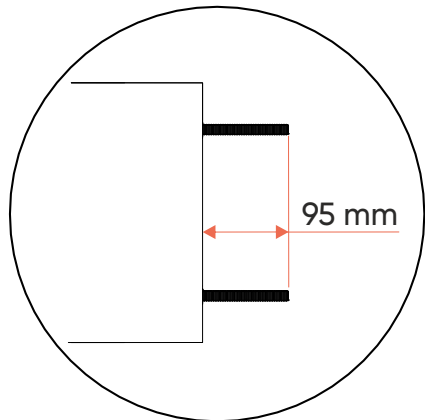

кровать двухъярусная
лестница с торца
ellipse™ classic

инструкция по сборке

1

x8

x8

2

140 mm

x4

x4

95 mm

3

x4

x4

4

2x

100 mm

x4

x4

5

2x

100 mm

x4

x4

6

x8

x8

x8

9

6x

50 mm

x6

10