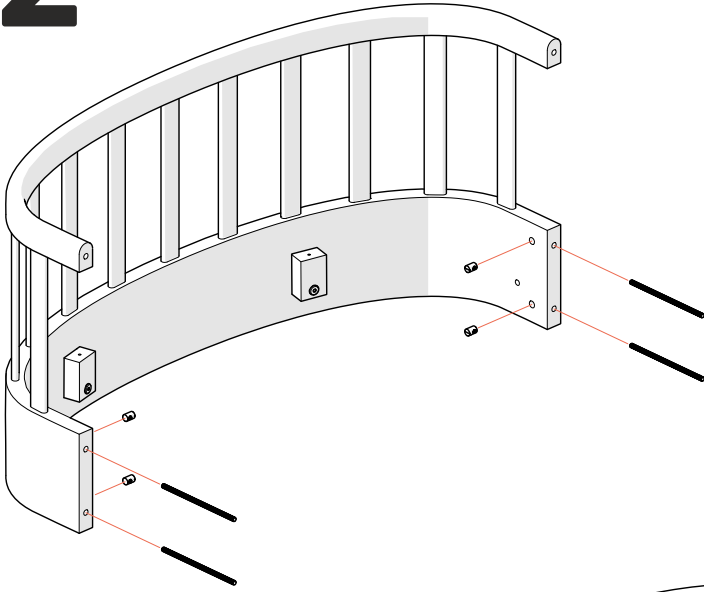

кровать двухъярусная
лестница с торца
ellipse™ classic

инструкция по сборке

1

x8

x8

2

140 mm

x4

x4

95 mm

3

x4

x4

4

2x

100 mm