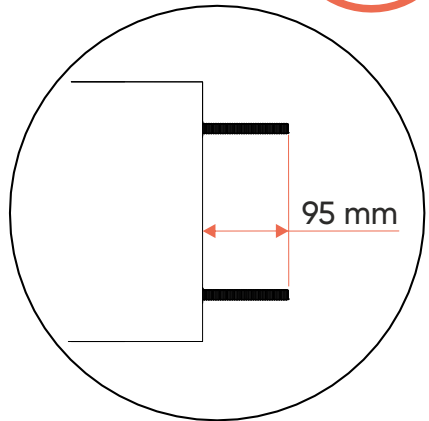

кровать двухъярусная
лестница с торца
ellipse™ classic

инструкция по сборке

1

x8

x8

2

140 mm

x4

x4

95 mm

3

x4

x4

4

2x

100 mm

x4

x4

5

2x

100 mm

x4

x4

6

13

3,5x25

x16

14

8x

x8

15