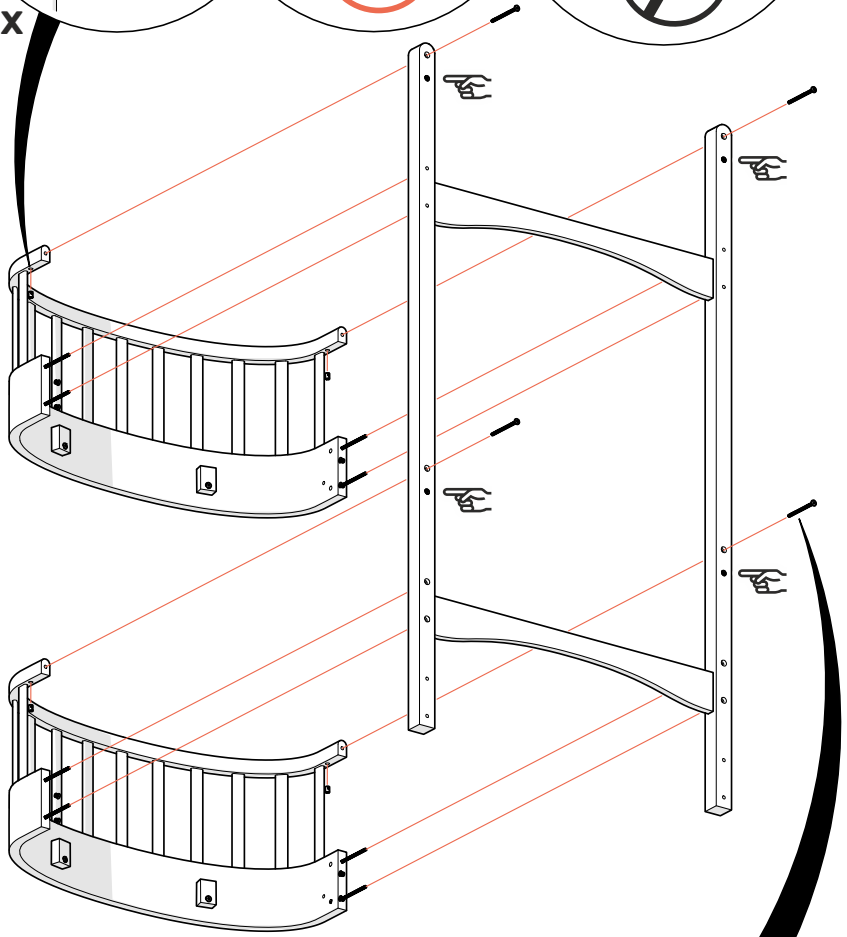

кровать двухъярусная
лестница с торца
ellipse™ classic

инструкция по сборке

1

x8

x8

2

140 mm

x4

x4

95 mm

3

x4

x4

4

2x

100 mm

x4

x4

5

2x

100 mm

x4

x4

6