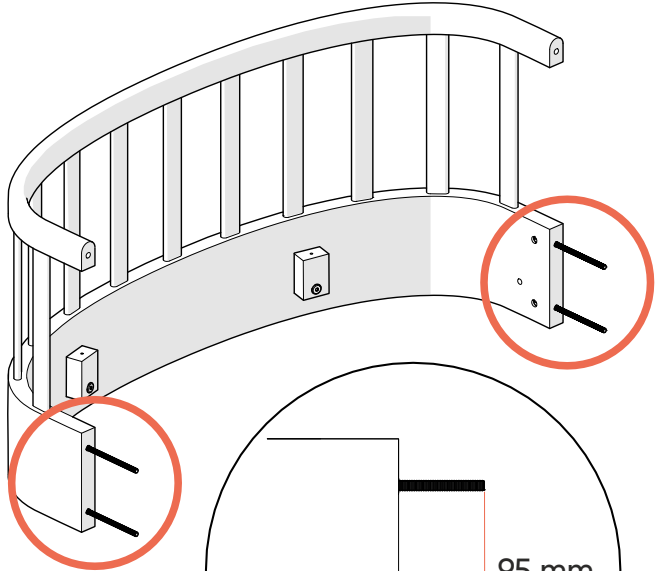

кровать двухъярусная
лестница с торца
ellipse™ classic

инструкция по сборке

1

x8

x8

2

140 mm

x4

x4

95 mm

3

x4

x4

4

2x

100 mm