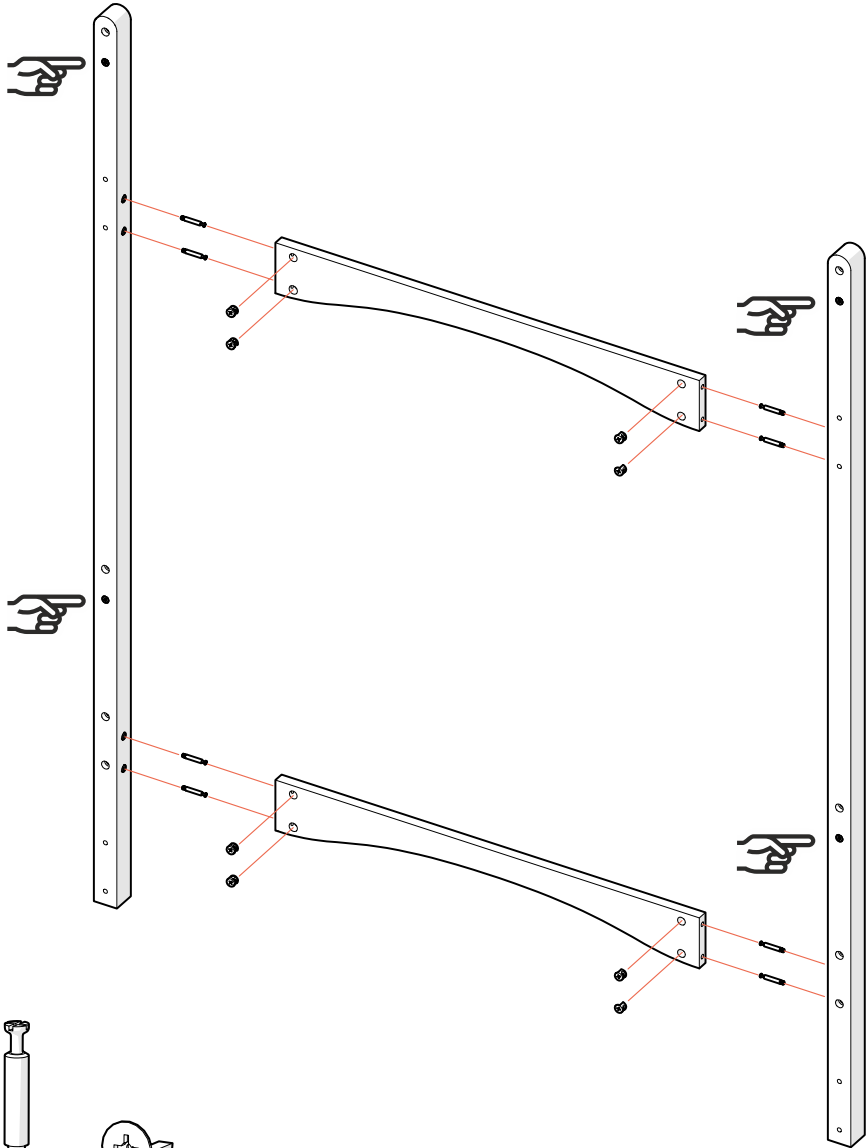

кровать двухъярусная
лестница с торца
ellipse™ classic

инструкция по сборке

1

x8

x8

2

140 mm

x4

x4

95 mm

3

x4

x4

4

2x

100 mm

x4

x4

5

2x

100 mm

x4

x4

6

7

x1

x8

x8

x8

8

10mm

x1