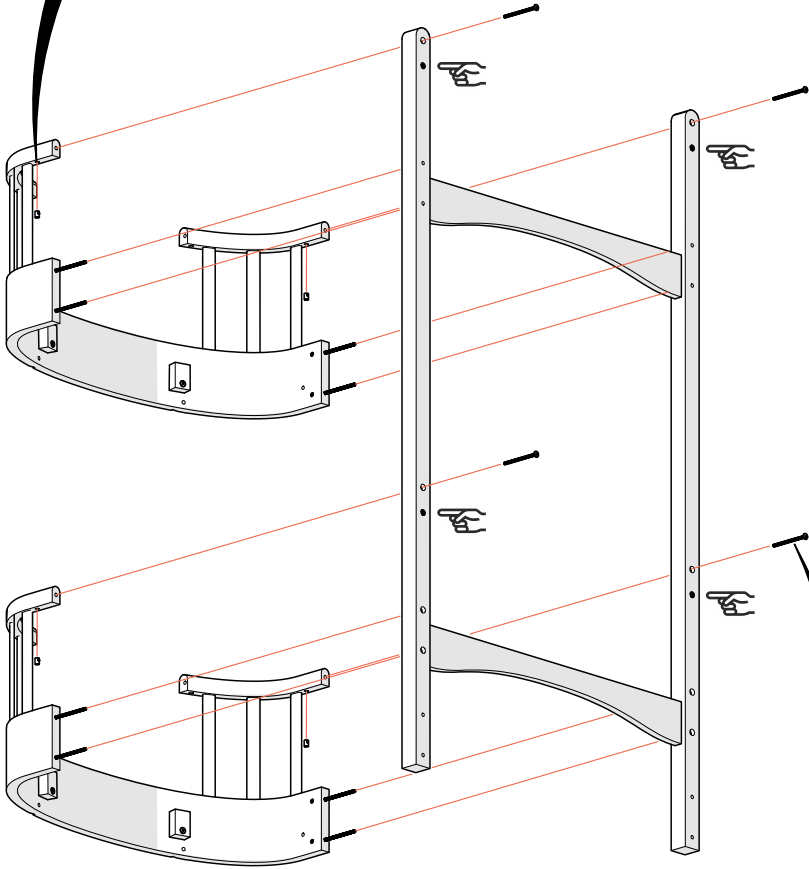

кровать двухъярусная
лестница с торца
ellipse™ classic

инструкция по сборке

1

x8

x8

2

140 mm

x4

x4

95 mm

3

x4

x4

4

2x

100 mm

x4

x4

5

2x

100 mm

x4

x4

6

7

x1

x8

x8

x8

8

10mm

x1