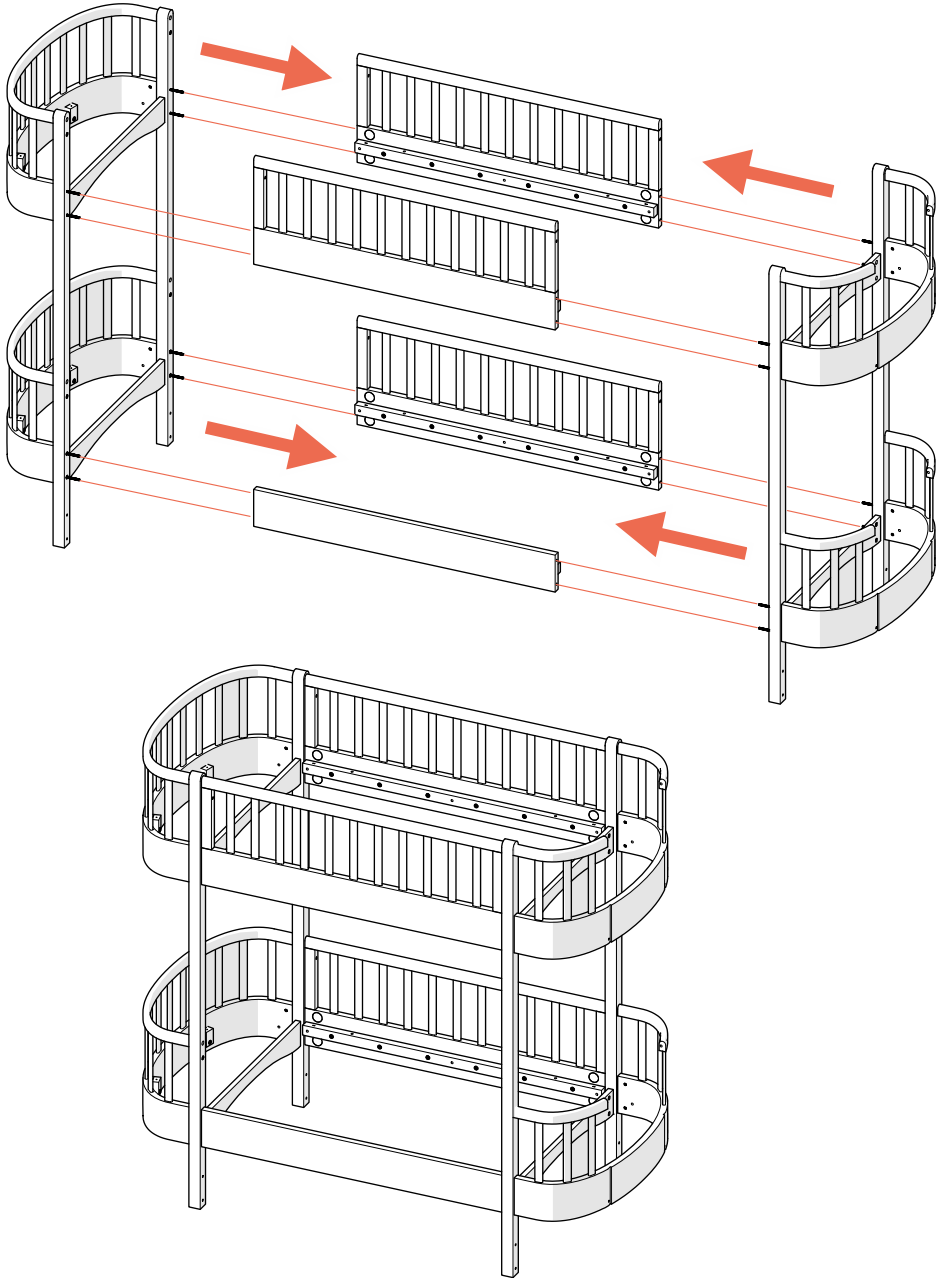

кровать двухъярусная
лестница с торца
ellipse™ classic

инструкция по сборке

1

x8

x8

2

140 mm

x4

x4

x4

5

2x

100 mm

x4

x4

6

7

x1

x8

x8

x8

8

10mm

x1